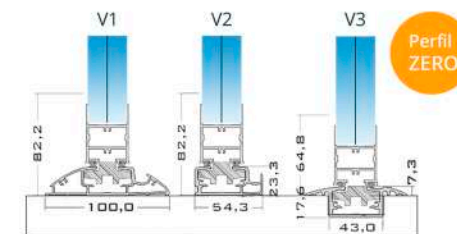

Vista panorámica

La cortina de vidrio con Aislamiento Térmico ZEN 61 de la marca ZENLINE, permite paneles amplios de hasta 750 mm y hojas con sección minimalista.

Aislamiento hojas con imán

Aumentamos el aislamiento con la nueva hoja vertical con tiple junta de aislamiento, junta de IMÁN, junta EPDM y junta FELPUDO.

Desagüe exclusivo y Perfil suelo

Drenaje para el agua escondido e integrado, permite canalizar el agua formada por el vapor sobre los paneles en el carril inferior y canalizarla al exterior.

Perfil de suelo para empotrar en zonas de paso

Ancho max. hoja: 800mm.

Altura max.: 2.800mm.

Ensayos certificados

Distribuidor autorizado

MINIMAL OUTDOOR
ZENLINE

Ver video ZEN 61

GRUP
centrocibic