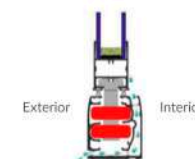

Vista panorámica

La cortina de vidrio con Aislamiento Térmico ZEN 61 de la marca ZENLINE, permite paneles amplios de hasta 750 mm y hojas con sección minimalista.

Aislamiento hojas con imán

Aumentamos el aislamiento con la nueva hoja vertical con tiple junta de aislamiento, junta de IMÁN, junta EPDM y junta FELPUDO.

Desagüe exclusivo y Perfil suelo

Drenaje para el agua escondido e integrado, permite canalizar el agua formada por el vapor sobre los paneles en el carril inferior y canalizarla al exterior.

Perfil de suelo para empotrar en zonas de paso