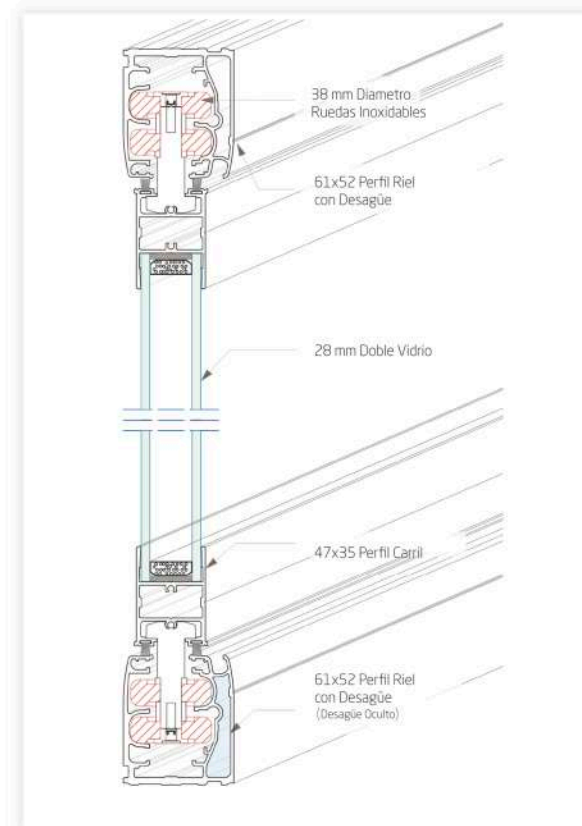

Vista panorámica

La cortina de vidrio con Aislamiento Térmico ZEN 61 de la marca ZENLINE, permite paneles amplios de hasta 750 mm y hojas con sección minimalista.

Aislamiento hojas con imán

Aumentamos el aislamiento con la nueva hoja vertical con tiple junta de aislamiento, junta de IMÁN, junta EPDM y junta FELPUDO.

Desagüe exclusivo y Perfil suelo

Drenaje para el agua escondido e integrado, permite canalizar el agua formada por el vapor sobre los paneles en el carril inferior y canalizarla al exterior.

Perfil de suelo para empotrar en zonas de paso