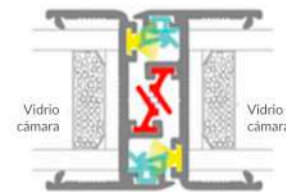

Vista panorámica

La cortina de vidrio con Aislamiento Térmico ZEN 61 de la marca ZENLINE, permite paneles amplios de hasta 750 mm y hojas con sección minimalista.

Aislamiento hojas con imán

Aumentamos el aislamiento con la nueva hoja vertical con tiple junta de aislamiento, junta de IMÁN, junta EPDM y junta FELPUDO.

Desagüe exclusivo y Perfil suelo

Drenaje para el agua escondido e integrado, permite canalizar el agua formada por el vapor sobre los paneles en el carril inferior y canalizarla al exterior.

Perfil de suelo para empotrar en zonas de paso